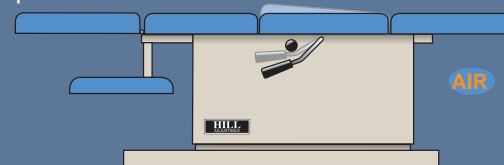

AIR90C

AIR-DROP TABLE

▶ DROPS À AIR COMPRESSÉ

En standard la table AIR-90C est équipée:

- Air Double Drop Cervicale de la Tête
- Air Drop Thoracique
- Air Drop Lombaire
- Air Drop Pelvien,
- Thoracique "Breakaway" l'ouverture du coussin thoracique assisté par vérin pneumatique pour plus de confort pour les femmes enceintes, ...

▶ TÊTIÈRE EN STANDARD

Tilting
Straight-Down / Drop-Forward included in Dual-Drop Headpiece (Standard on Air90C)

▶ OPTIONS POUR LA TÊTIÈRE

Raised Flexion Axial

▶ OPTIONS FLEXION ET CBP

Lateral Translation/CBP

Autres options disponibles pour l'Air 90C sur le site internet

▼ DROPS STANDARD SUR AIR-90C

Drop Thoracique

Le drop thoracique sur l'Air90C*

Drop Pelvien

Le drop Pelvien sur l'Air90C*

Drop Lombaire

Le drop Lombaire sur l'Air90C*

Ouverture Thoracique (Breakaway)

L'Air90C est livrée en standard avec une échappée contrôlée à par air-compressé.

*Les drops sont activés en appuyant sur une des deux barres de pied situées de chaque côté de la table.