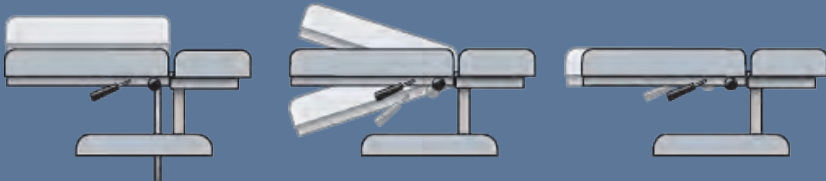

FONCTIONS STANDARDS

- Tête inclinable, inclinaison 30° Positive et Négative (tilting)
- Air Double Drop Cervical de la Tête
- Air Drop Thoracique, Lombar et Pelvien
- Thoracique détachable (breakaway)
- Accoudoirs et Tête ouverte sur 33 cm (enrouleur de papier et cutter)
- Double pédales à bascule et 2 bandes de pied
- Support de pied rabattable
- Hauteur de 55 à 80 cm (Hauteur de départ plus élevé disponible)
- Largeur 60 cm, longueur 193 cm
- Choix de 20 couleurs pour la sellerie
- Base choix de trois couleurs Beige, gris ou noir
- Garantie HILL d'un an pièces et main-d'œuvre (RA)

AIR90C

AIR-DROP TABLE

▶ DROPS À AIR COMPRESSÉ

En standard la table AIR-90C est équipée:

- Air Double Drop Cervicale de la Tête
- Air Drop Thoracique
- Air Drop Lombaire
- Air Drop Pelvien,
- Thoracique "Breakaway" l'ouverture du coussin thoracique assisté par vérin pneumatique pour plus de confort pour les femmes enceintes, ...

▶ TÊTIÈRE EN STANDARD

Tilting
Straight-Down / Drop-Forward included in Dual-Drop Headpiece (Standard on Air90C)

▶ OPTIONS POUR LA TÊTIÈRE

Raised Flexion Axial

▶ OPTIONS FLEXION ET CBP

Lateral Translation/CBP

▼ FLEXION TÊTIÈRE

La Flexion tête est livrée avec le Tilting, sangle occipitale et barre de contrôle amovible. La tête se déverrouille (un ressort à gaz se comprime doucement et recule afin que vous contrôliez les mouvements, flexion, latérale et axiale).