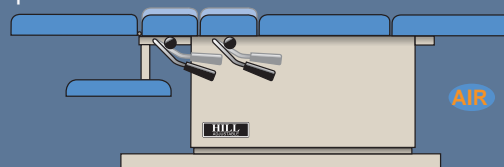

AIR90C

AIR-DROP TABLE

▶ DROPS À AIR COMPRESSÉ

En standard la table AIR-90C est équipée:

- Air Double Drop Cervicale de la Tête
- Air Drop Thoracique
- Air Drop Lombaire
- Air Drop Pelvien,
- Thoracique "Breakaway" l'ouverture du coussin thoracique assisté par vérin pneumatique pour plus de confort pour les femmes enceintes, ...

▶ TÊTIÈRE EN STANDARD

Tilting
Straight-Down / Drop-Forward included in Dual-Drop Headpiece (Standard on Air90C)

▶ OPTIONS POUR LA TÊTIÈRE

Raised Flexion Axial

▶ OPTIONS FLEXION ET CBP

Lateral Translation/CBP

Autres options disponibles pour l'Air 90C sur le site internet

▼ DROPS STANDARD SUR AIR-90C

Drop Thoracique

Le drop thoracique sur l'Air90C*

Drop Pelvien

Le drop Pelvien sur l'Air90C*

Drop Lombaire

Le drop Lombaire sur l'Air90C*

Ouverture Thoracique (Breakaway)

L'Air90C est livrée en standard avec une échappée contrôlée à par air-compressé.

*Les drops sont activés en appuyant sur une des deux barres de pied situées de chaque côté de la table.