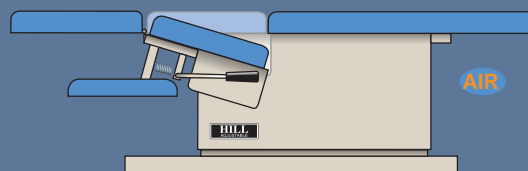

AIR90C

AIR-DROP TABLE

▶ DROPS À AIR COMPRESSÉ

En standard la table AIR-90C est équipée:

- Air Double Drop Cervicale de la Tête
- Air Drop Thoracique
- Air Drop Lombaire
- Air Drop Pelvien,
- Thoracique "Breakaway" l'ouverture du coussin thoracique assisté par vérin pneumatique pour plus de confort pour les femmes enceintes, ...

▶ TÊTIÈRE EN STANDARD

Tilting
Straight-Down / Drop-Forward included in Dual-Drop Headpiece (Standard on Air90C)

▶ OPTIONS POUR LA TÊTIÈRE

Raised Flexion Axial

▶ OPTIONS FLEXION ET CBP

Lateral Translation/CBP

Autres options disponibles pour l'Air 90C sur le site internet

▼ DROPS STANDARD SUR AIR-90C

Drop Thoracique

Le drop thoracique sur l'Air90C*

Drop Pelvien

Le drop Pelvien sur l'Air90C*

Drop Lombaire

Le drop Lombaire sur l'Air90C*

Ouverture Thoracique (Breakaway)

L'Air90C est livrée en standard avec une échappée contrôlée à par air-compressé.

*Les drops sont activés en appuyant sur une des deux barres de pied situées de chaque côté de la table.