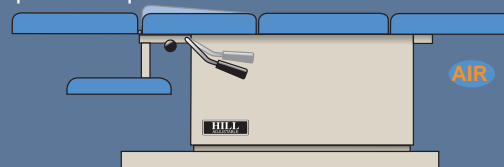

AIR90C

AIR-DROP TABLE

▶ DROPS À AIR COMPRESSÉ

En standard la table AIR-90C est équipée:

- Air Double Drop Cervicale de la Tête
- Air Drop Thoracique
- Air Drop Lombaire
- Air Drop Pelvien,
- Thoracique "Breakaway" l'ouverture du coussin thoracique assisté par vérin pneumatique pour plus de confort pour les femmes enceintes, ...

▶ TÊTIÈRE EN STANDARD

Tilting
Straight-Down / Drop-Forward included in Dual-Drop Headpiece (Standard on Air90C)

▶ OPTIONS POUR LA TÊTIÈRE

Raised Flexion Axial

▶ OPTIONS FLEXION ET CBP

Lateral Translation/CBP

Autres options disponibles pour l'Air 90C sur le site internet

▼ DROPS STANDARD SUR AIR-90C

Drop Thoracique

Le drop thoracique sur l'Air90C*

Drop Pelvien

Le drop Pelvien sur l'Air90C*

Drop Lombaire

Le drop Lombaire sur l'Air90C*

Ouverture Thoracique (Breakaway)

L'Air90C est livrée en standard avec une échappée contrôlée à par air-compressé.

*Les drops sont activés en appuyant sur une des deux barres de pied situées de chaque côté de la table.